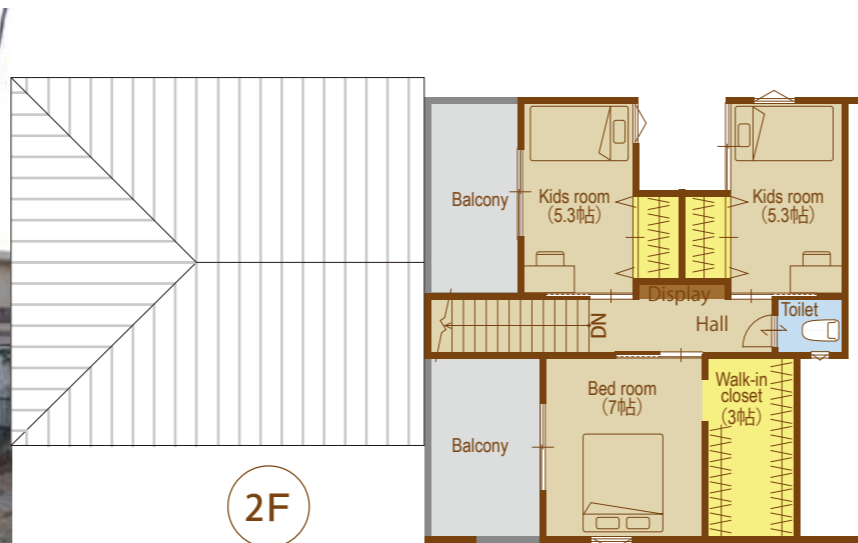

玄関の扉を開けると目の前に和室の障子扉、その障子扉を開けると中庭が望める大きな窓があるという2重の設計アイデアです。その和室へは土間を通り、靴を脱いで和室へとあがる昔ながらの日本の家をイメージしています。

2F

炭のモルタルの床に黒の飛び石を並べ、壁際にはなら石を敷き詰めた土間風の玄関は和モダンなデザイン。色のコントラストを強調させないことや、間接照明などで柔らかく落ち着いた空間に仕上げました。

玄関ポーチ~土間~和室~庭へと続く白壁は、家の象徴となるアクセントであり、外と内を融合させる役割もあります。

旦那様の仕事部屋。壁2面にある作りつけの作業机と収納棚。また、仕事の合間には、中庭に面した窓から日本庭園を眺めてホッと息できたりも。

1F

グレーのタイルを敷き詰めたテラスは、LDKの床とほぼ同じ高さなので、足元がフラットになり、外と内の行き来をスムーズにします。